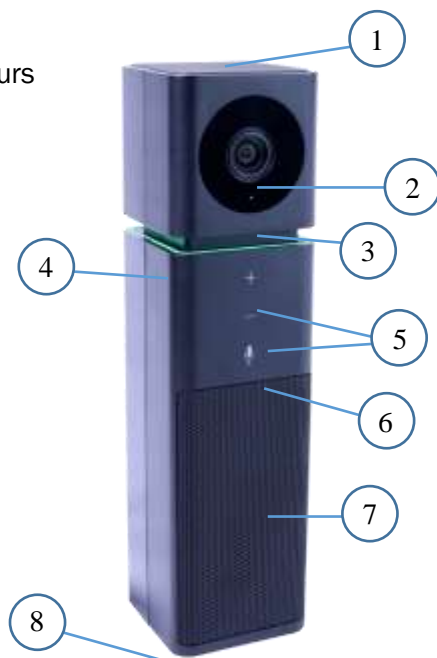

## HuddleCamHD Go Caméra de conférence tout-en-un

Le HuddleCamHD GO est une caméra de conférence tout-en-un alimentée par USB avec microphone et haut-parleur intégrés pour un ensemble complet sur un seul câble USB.

**Numéro du modèle :**

**HC-GO-BK (Noir)**

**HC-GO-WH (Blanc)**

<https://huddlecamed.com/go/>

### CARACTERISTIQUES CLES

- Caméras, micros et haut-parleurs tout-en-un.
- USB 2.0 Alimenté
- 1920 x 1080
- Field of View 110°
- Jusqu'à 30 fps

### QU'Y A-T-IL DANS LA BOÎTE ?

- HuddleCamHD GO
- Câble de données USB 2.0 (5pi/1.5m)
- Câble d'extension USB 2.0 (6pi/1.8m)
- Manuel d'utilisateur

- |  |  |   |
|--|--|---|
| <p><b>1. Microphone</b><br/>Microphone omnidirectionnel 360°</p> <p><b>2. Lentilles</b><br/>Lentilles 1920x1080</p> <p><b>3. Caméra LED</b><br/>S'allume en vert lorsque l'appareil photo Est en cours d'utilisation</p> | <p><b>4. Microphone LED</b><br/>Affiche l'état du microphone Rouge/vert / clignotant rouge/vert clignotant / vert clignotant</p> <p><b>5. Contrôle d'haut-parleur</b><br/>Changer le volume du haut-parleur du téléphone</p> <p><b>6. Coupure du microphone</b><br/>Microphone muet/non muet</p> | <p><b>7. Haut-parleur</b><br/>Téléphone à haut-parleur</p> <p><b>8. Port USB 2.0</b><br/>Connexion HC-GO à PC</p> |
|--|--|---|