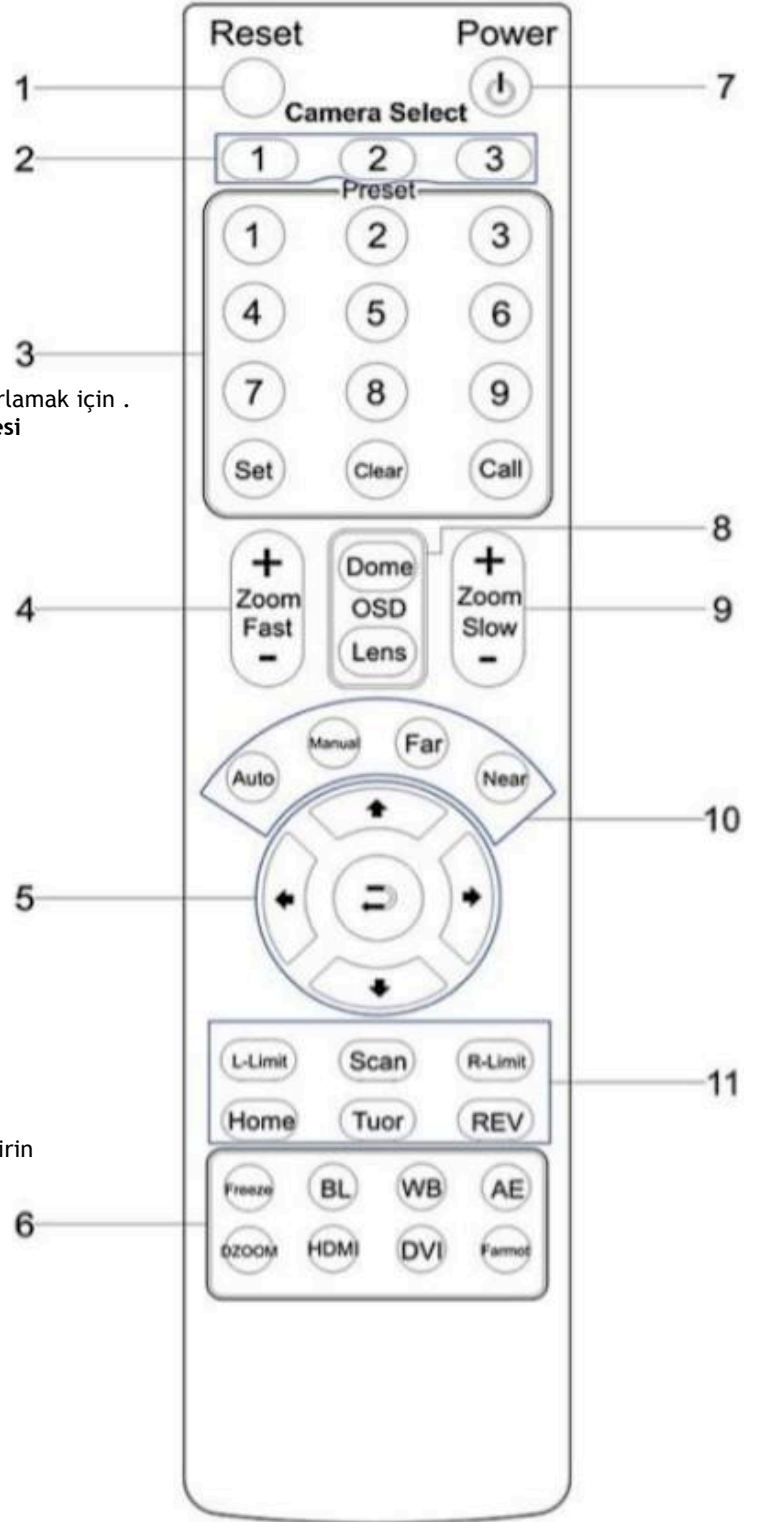

HuddleCamHD

(Not: Bazı düğmeler tüm kamera modelleri için faaliyet yok)

1. **Ayarlama:**
Kamerayı yeniden başlatır ve yükler
Fabrika Varsayılan ayarlara.
(Not: Tüm Hafızayı silmek Will).
2. **Kamera Seçimi**
Kamera ID: 1, 2 veya 3 seçin
3. **Önceden Pozisyonlar**
1-9: Ön Pozisyonlar
Seti: Preset Pozisyonu Ayarlama
Temizle: Preset Pozisyonu
Çağrı: Preset pozisyonunu Çağrı
Not: Eğer ilk seti (veya çağrı) istiyorsanız
1 preset pozisyonu tuşuna basmak gerekir
numarası "1" tuşuna basın, ardından "Ayarla"
(Çağrı) ayarlamak için ya da ("Çağrı") konumunu ayarlamak için .
4. **Hızlı yakınlaştırmak / uzaklaştırmak Kontrol Bölgesi**
+: Hızla yakınlaştırmak
-: Hızla uzaklaştırmak
5. **Pan/Tilt kontrolör**
↑ Yukarı Taşı
↓ Aşağı Taşı
← Sola taşı
→ Sağa Taşı
Auto Pan
6. **Ek Fonksiyon Bölge**
Dondurmak: Görüntü Dondurma
BL: Arka ışık telafisi
WB: Beyaz Dengesi
AE: Otomatik Pozlama
D yakınlaştırma: Dijital yakınlaştırma
HDMI: HDMI video çıkışı Takas
DVI: DVI video çıkışına Takas
Biçim: Farklı formatlar arasında Takas
7. **Güç Kaynağı Anahtarı**
Fotoğraf makinesini dönüm Anahtarı
(yani Stand-by Çalışma modu vs modu)
8. **OSD Menü Bölgesi**
Kubbe OSD: Pan Tilt Yakınlaştırma OSD menüsüne girin
Objektif OSD: lens OSD menüsüne girin
9. **Yavaş yakınlaştırmak / uzaklaştırmak Bölge**
+: Hızla yakınlaştırmak
-: Hızla uzaklaştırmak
10. **Odak Kontrol Bölgesi**
Otomatik: Otomatik odaklama açın
Manuel: manuel netleme açın
Uzak: uzak mesafeden Set odak
Yakın: yakın mesafeden Set odak

USB 2.0 | RS232 | Power

Kamera Teknik Özellikler

- Çözünürlük: Tam HD1920 x 1080 30fps
Zoom: 3x Optik Zoom
Sensör: 1/3 "CMOS 2.1 Megapiksel
Görüş alanı: 45 derece
PTZ: 359 derece PAN, 240 derece TILT
Video: USB 2.0
Kontrol: RS-232 VISCA In / Out
Uzaktan: IR Uzaktan w / Hızlı / Yavaş / PTZ kontrollerinin
Hafızaları: 64 Hafızaları
Renk: Gümüş / Siyah / Beyaz
Garanti: 1 yıl